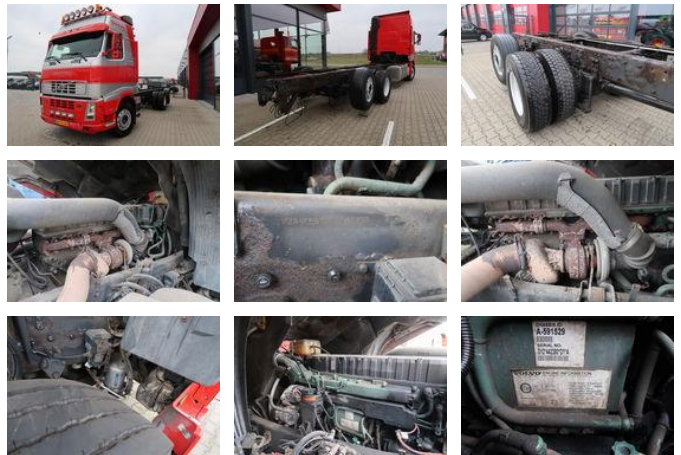

## Volvo FH 12.460 FH 12-460 Chassis Cabine

### Algemene kenmerken

Merk	Volvo
Model	FH 12.460
Subcategorie	Chassis cabine
Kentekenplaat	BP-TG-34
Tellerstand	999.999km
Bouwjaar	2004
Datum eerste registratie	23-11-2004
Conditie	Gebruikt
Brandstof	Diesel
Emissieklasse	Euro 3

### Eigenschappen

Ledig gewicht	14.310kg
Laadvermogen	12.690kg
GWV	27.000kg
Lengte	959cm
Breedte	255cm
Cabine	Slaapcabine

## Technische specificaties

Aantal assen	3
Asconfiguratie	6x2
Transmissie	Automaat
Vermogen	460hp