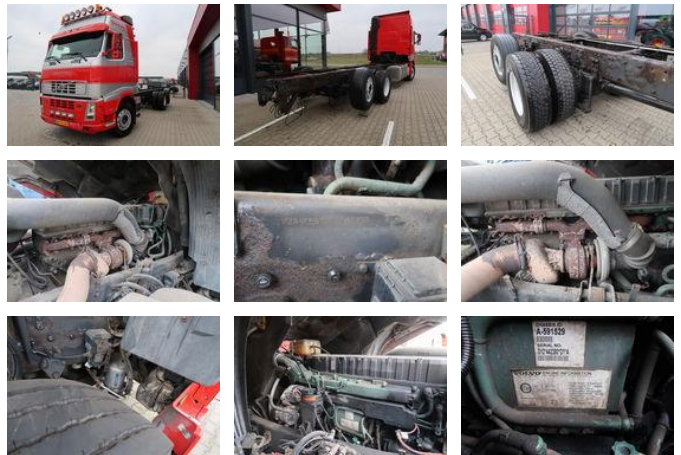

Volvo FH 12.460 FH 12-460 Chassis Cabine - 2004

Algemene kenmerken

Merk	Volvo
Model	FH 12.460
Subcategorie	Chassis cabine
Kentekenplaat	BP-TG-34
Tellerstand	999.999km
Bouwjaar	2004
Datum eerste registratie	23-11-2004
Conditie	Gebruikt
Brandstof	Diesel
Emissieklasse	Euro 3

Eigenschappen

Ledig gewicht	14.310kg
Laadvermogen	12.690kg
GWV	27.000kg
Lengte	959cm
Breedte	255cm
Cabine	Slaapcabine

Volvo FH 12.460 FH 12-460 Chassis Cabine - 2004

Technische specificaties

Aantal assen	3
Asconfiguratie	6x2
Transmissie	Automaat
Vermogen	460hp