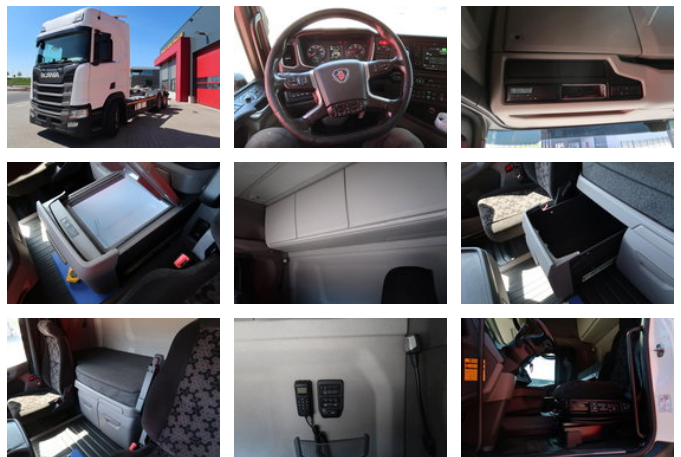

Scania R450 R450

Algemene kenmerken

Merk	Scania
Model	R450
Subcategorie	Chassis cabine
Tellerstand	531.611km
Bouwjaar	2021
Datum eerste registratie	13-10-2021
Kleur	Wit
Conditie	Gebruikt
Brandstof	Diesel
Emissieklasse	Euro 6

Eigenschappen

Cabine

Slaapcabine

Scania R450 R450

Technische specificaties

Aantal assen	3
Asconfiguratie	6x2
Transmissie	Automaat
Vermogen	450hp

Accessoires

- Aanhangwagenkoppeling
- Automaat
- Boordcomputer
- Climate control
- Elektrische ramen
- stuuras 3e as
- Lane assist
- Lucht veringsysteem
- Parkeerhulp
- Spiegelverwarming
- ABS
- Airconditioning
- Aluminium brandstoftank
- Centrale deurvergrendeling
- Cruise control
- Dakspoiler
- Elektrisch bedienbare ramen
- Geluidsarm
- Koelkast
- Slaapcabine
- Snelheidsbegrenzer
- Standkachel
- Verstralers
- Zijdeur
- Antiblokkeersysteem
- EBS
- Led verlichting
- Retarder
- Spoilers
- Standairconditioning
- Afstand bediening
- Schijfremmen
- Lijn detectie
- Rondom lucht geveerd
- Liftas