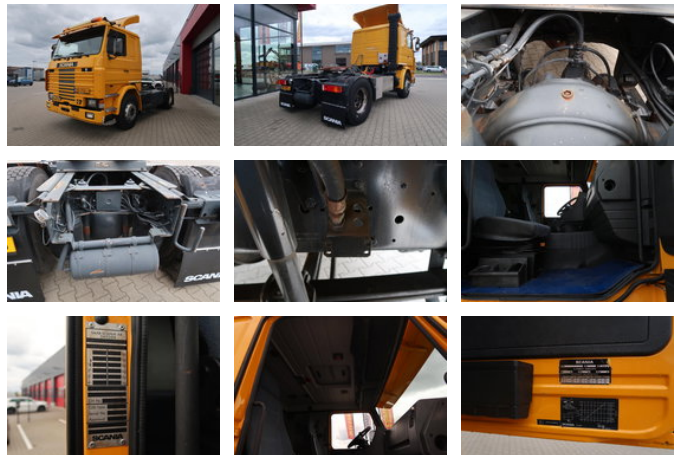

Scania R 143 MA 4X2 143 M

Algemene kenmerken

Merk	Scania
Subcategorie	Standaard trekker
Kentekenplaat	BD-356-J
Tellerstand	106.416km
Bouwjaar	1990
Datum eerste registratie	01-01-1990
Kleur	Geel
Conditie	Gebruikt
Brandstof	Diesel
Emissieklasse	Euro 0

Eigenschappen

Ledig gewicht	7.254kg
Laadvermogen	10.746kg
GVW	18.000kg
Lengte	580cm
Breedte	246cm
Cabine	Slaapcabine
Cilinder inhoud	14.190cc

Scania R 143 MA 4X2 143 M

Technische specificaties

Aantal assen	2
Asconfiguratie	4x2
Transmissie	Handgeschakeld
Vermogen	294

Accessoires

- Elektrische ramen
- Luchtgeveerde stoelen
- Zwaailicht
- ABS
- Airconditioning
- PTO
- Slaapcabine
- Standkachel
- Zonneklep
- Trommelremmen