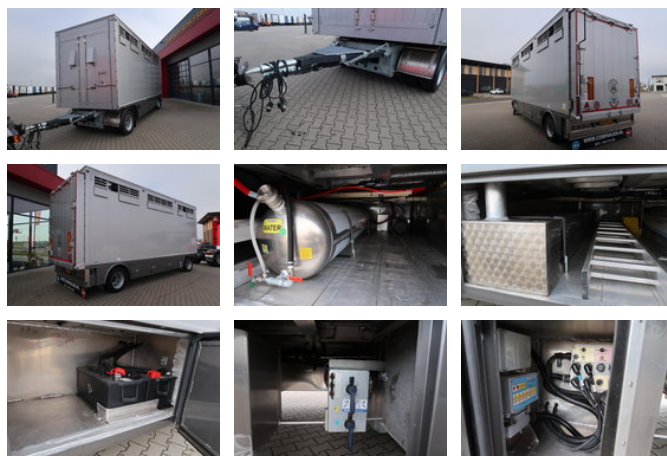

## Pezzaioli N/A RBA22 ER - Brand new!

### Eigenschappen

Ledig gewicht	6.000kg
Laadvermogen	14.000kg
GVW	20.000kg
Lengte	720cm
Breedte	255cm