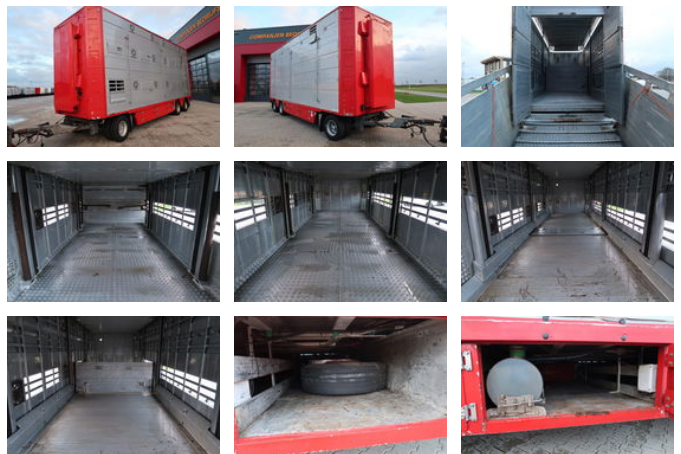

Pezzaioli RBA 31 - 2002 - 3 Floors - Livestock transport

Algemene kenmerken

Merk	Pezzaioli
Subcategorie	Vee
Kentekenplaat	WG-JD-19
Bouwjaar	2002
Datum eerste registratie	24-09-2002
Conditie	Gebruikt
Algemene staat	Goed

Eigenschappen

Ledig gewicht	8.920kg
Laadvermogen	18.080kg
GWV	27.000kg
Lengte	820cm
Breedte	251cm

Pezzaioli RBA 31 - 2002 - 3 Floors - Livestock transport

Technische specificaties

Aantal assen

3

Omschrijving

opbouw lengte 8.20m Type 2

Accessoires

- ABS
- 3 vloeren
- Hefdak
- Ruime kist
- Led verlichting
- eigen batterijen
- Aggregaat
- Belast beweegbare vloeren
- Drink installatie
- Langere dissel
- Ventilatoren
- Schuine hoeken
- Zijkleppen
- Luchtvering
- Trommelremmen
- hydrauliek pomp