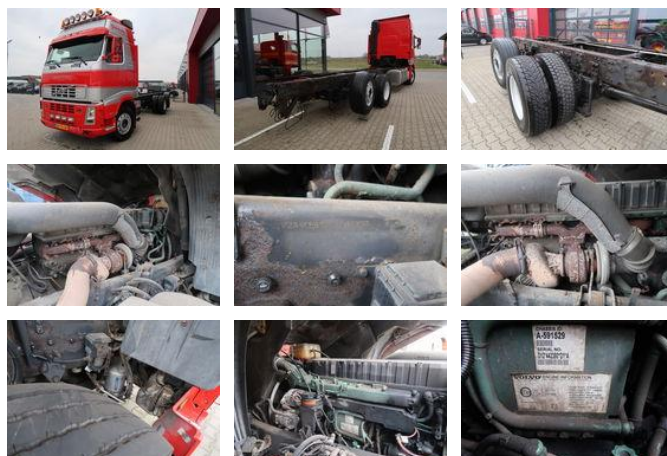

Volvo FH 12.460 FH 12-460 Chassis Cabine

Общие характеристики

Бренд	Volvo
model	FH 12.460
Подкатегория	шасси изменяемой конфигурации
licencePlate	BP-TG-34
Пробег	999.999km
Год постройки	2004
firstRegistrationDate	23-11-2004
Состояние	Использовано
energyType	energyType.diesel
Класс эмиссии	Euro 3

Свойства

Снаряжённая масса	14.310kg
payloadWeight	12.690kg
GWV	27.000kg
length	959cm
width	255cm
cabin	Спальный отсек

Volvo FH 12.460 FH 12-460 Chassis Cabine

Технические характеристики

numberOfAxles	3
shortAxleConfiguration	6x2
Трансмиссия	Автоматический
power	460hp