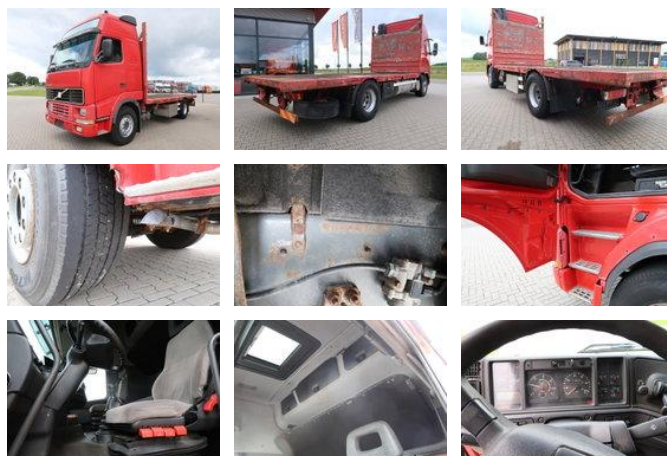

Volvo FH 12.420 FH 12-420 - Platform truck

Общие характеристики

| | |
|-------------------------|---------------|
| Бренд | Volvo |
| Модель | FH 12.420 |
| Подкатегория | откидной борт |
| Показания счетчика | 258.488km |
| Дата первой регистрации | 13-03-2000 |
| Цвет | Красный |
| Состояние | Использовал |
| Топливо | Дизель |
| Класс выбросов | Euro 2 |

Характеристики

| | |
|------------------|----------------|
| Один вес | 8.959kg |
| Грузоподъемность | 18.000kg |
| Хижина | Спальная каюта |

Volvo FH 12.420 FH 12-420 - Platform truck

Технические характеристики

| | |
|-------------------|------------------------------|
| Количество осей | 2 |
| Конфигурация осей | 4x2 |
| Передача инфекции | Механическая коробка передач |
| Ресурсы | 420hp |

Описание

Heavy-duty engine brake Loading platform length: 6.20 m