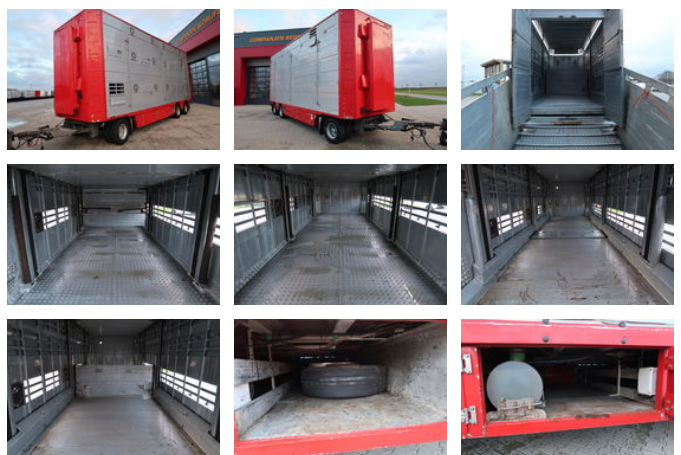

## Pezzaioli RBA 31 - 2002 - 3 Floors - Livestock transport

### Свойства

|                          |          |
|--------------------------|----------|
| <b>Снаряжённая масса</b> | 8.920kg  |
| <b>payloadWeight</b>     | 18.080kg |
| <b>GWV</b>               | 27.000kg |
| <b>length</b>            | 820cm    |
| <b>width</b>             | 251cm    |

# Pezzaioli RBA 31 - 2002 - 3 Floors - Livestock transport

## Описание

Length of cattle box 8.20m Type 2