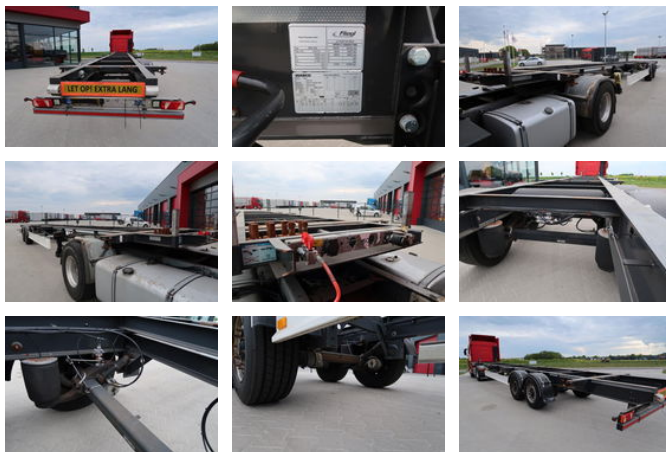

Fliegl SZS300 - 2015 - Container chassis

Общие характеристики

Бренд	Fliegl
Подкатегория	контейнерное шасси
licencePlate	ON-68-VZ
Год постройки	2015
firstRegistrationDate	02-07-2015
Состояние	Использовано
Общее состояние	Очень хороший

Свойства

length	1.335cm
width	2.550cm

Fliegl SZS300 - 2015 - Container chassis

Технические характеристики

numberOfAxles

2

accessories