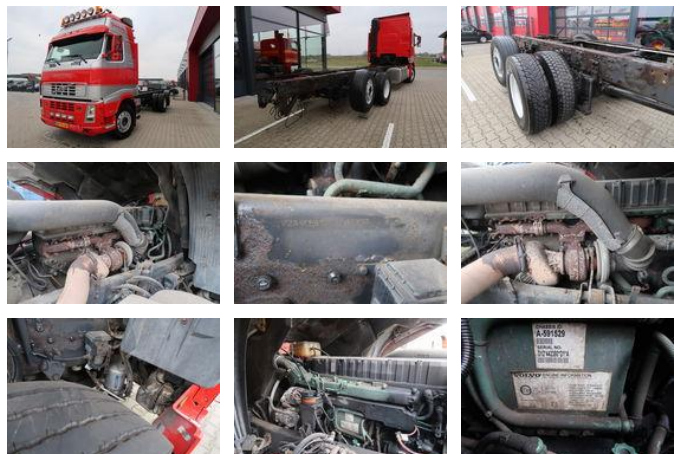

Volvo FH 12.460 FH 12-460 Chassis Cabine

Características gerais

makeName	Volvo
model	FH 12.460
subCategory	Quadro com cabina
licencePlate	BP-TG-34
Quilometragem	999.999km
constructionYear	2004
firstRegistrationDate	23-11-2004
Condição	Usado
energyType	energyType.diesel
emissionsClass	Euro 3

Propriedades

Peso vazio	14.310kg
payloadWeight	12.690kg
GWV	27.000kg
length	959cm
width	255cm
cabin	Cabine dormitório

Volvo FH 12.460 FH 12-460 Chassis Cabine

Especificações técnicas

numberOfAxles	3
shortAxleConfiguration	6x2
transmissionType	transmissionType.automatic
power	460hp