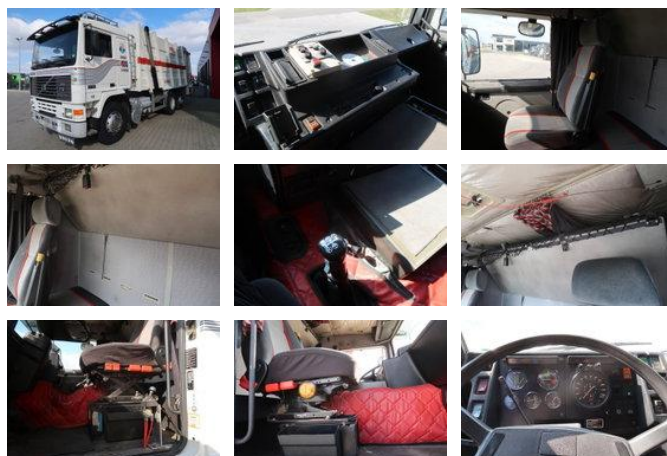

Volvo F 12.400 Volvo F12-400 Vuilniswagen - Oldtimer

Características gerais

Marca	Volvo
Modelo	F 12.400
Subcategoria	Camião de lixo
Ano de construção	1989
Data do primeiro registro	16-03-2025
Cor	Inteligência
Doença	Usado
Combustível	Diesel
Classe de emissão	Euro 0

Propriedades

Peso único	12.000kg
Capacidade de carga	24.000kg
Cabine	Cabine para dormir
Número de série	YV2H2B4A6KB444833

Volvo F 12.400 Volvo F12-400 Vuilniswagen - Oldtimer

Especificações técnicas

Número de eixos	3
Configuração do eixo	6x2
Transmissão	Transmissão manual
Ativos	400hp

Acessórios

- Air conditioning
- Aluminium fuel tank
- Leaf spring suspension
- Sleeper cab
- Heavy duty engine brake
- Visor
-
- Drumbrakes
- Liftaxle
-