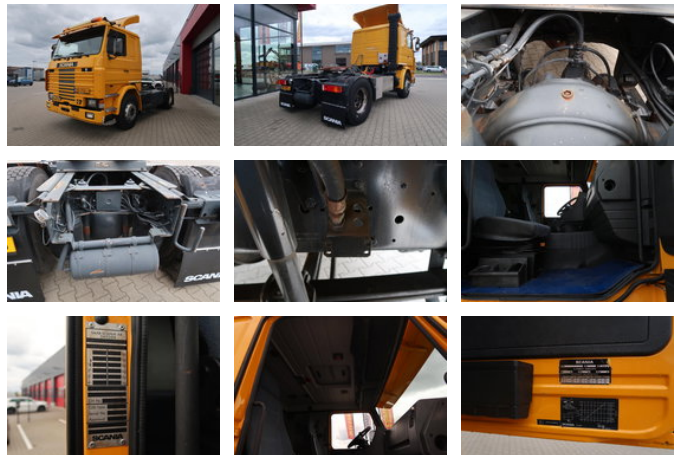

Scania R 143 MA 4X2 143 M

Características gerais

Marca	Scania
subCategory	Caminhão trator
licencePlate	BD-356-J
Quilometragem	106.416km
Ano de fabrico	1990
firstRegistrationDate	01-01-1990
Cor	Amarelo
Condição	Usado
energyType	energyType.diesel
emissionsClass	Euro 0

Propriedades

Peso vazio	7.254kg
payloadWeight	10.746kg
GVW	18.000kg
length	580cm
width	246cm
cabin	Cabine dormitório
engineDisplacement	14.190cc

Scania R 143 MA 4X2 143 M

Especificações técnicas

numberOfAxles	2
shortAxleConfiguration	4x2
transmissionType	transmissionType.manual
power	294