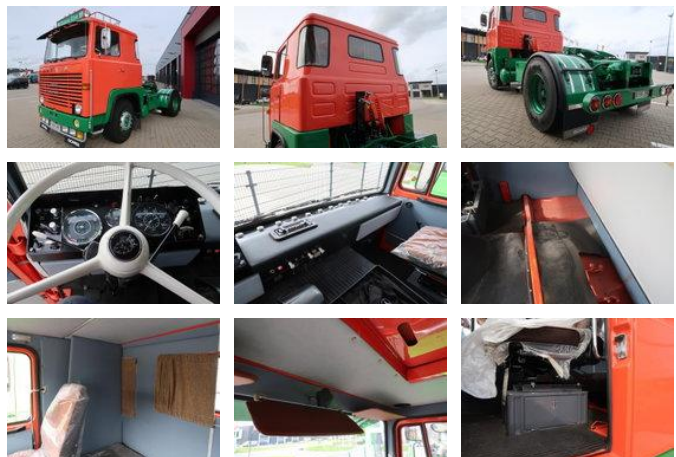

## Scania LB140 V8 LB 140 - 1975 - Oldtimer - Good condition!

### Características gerais

Marca	Scania
model	LB140 V8
subCategory	Caminhão trator
Quilometragem	863.249km
Ano de fabrico	1975
firstRegistrationDate	01-01-1975
Cor	Laranja
Condição	Usado
Estado geral	Muito bom
energyType	energyType.diesel
emissionsClass	Euro 0

### Propriedades

Peso vazio	7.220kg
cabin	Cabine dormitório

# Scania LB140 V8 LB 140 - 1975 - Oldtimer - Good condition!