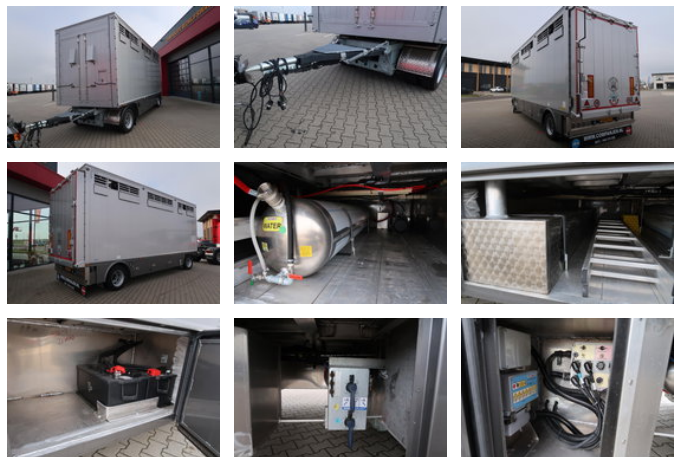

Pezzaioli N/A RBA22 ER - Brand new!

Características gerais

Marca	Pezzaioli
subCategory	Gado
licencePlate	06-wlj-3
Ano de fabrico	2024
Cor	Cinza
Estado geral	Muito bom

Propriedades

Peso vazio	6.000kg
payloadWeight	14.000kg
GVW	20.000kg
length	720cm
width	255cm

Pezzaioli N/A RBA22 ER - Brand new!

Especificações técnicas

numberOfAxles

2

Descrição

New Pezzaioli trailer, 2 sliding gates, with inner door for safety. Left and right fans, equipped with drinking troughs. inside height 2.75 also suitable for horses