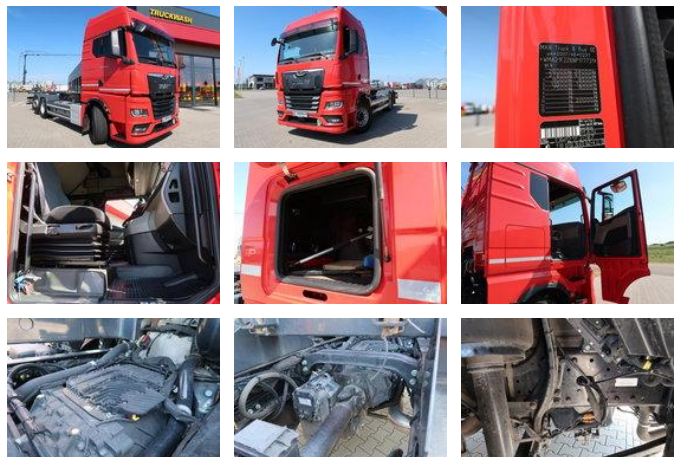

## MAN TGX 26.470 - BDF - Retarder - 2021 - Steering axle

### Características gerais

Marca	MAN
subCategory	Caixa móvel
Quilometragem	552.681km
Ano de fabrico	2021
Cor	Vermelho
Condição	Usado
energyType	energyType.diesel
emissionsClass	Euro 6

## Especificações técnicas

numberOfAxles	3
shortAxleConfiguration	6x2
transmissionType	transmissionType.automatic
power	470hp