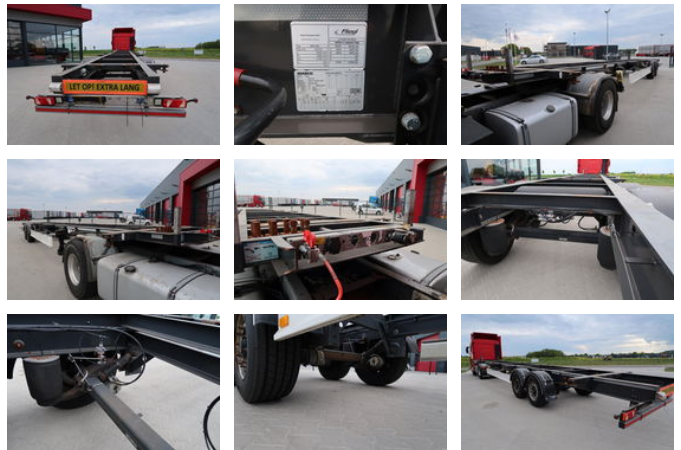

## Fliegl SZS300 - 2015 - Container chassis

### Características gerais

makeName	Fliegl
subCategory	Chassi de contentor
licencePlate	ON-68-VZ
constructionYear	2015
firstRegistrationDate	02-07-2015
Condição	Usado
Estado geral	Muito bom

### Propriedades

length	1.335cm
width	2.550cm