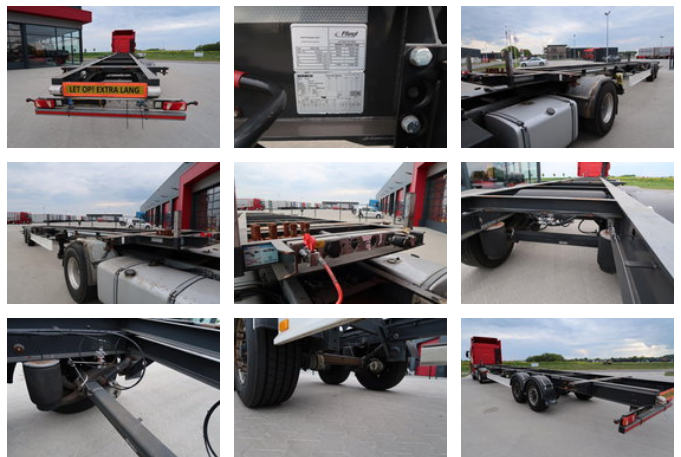

Fliegl SZS300 - 2015 - Container chassis

Características gerais

Marca	Fliegl
subCategory	Chassi de contentor
licencePlate	ON-68-VZ
Ano de fabrico	2015
firstRegistrationDate	02-07-2015
Condição	Usado
Estado geral	Muito bom

Propriedades

length	1.335cm
width	2.550cm

Fliegl SZS300 - 2015 - Container chassis

Especificações técnicas

numberOfAxles

2

accessories