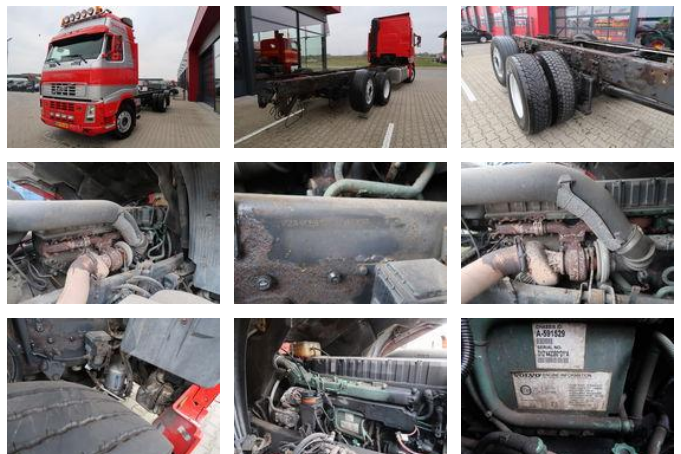

Volvo FH 12.460 FH 12-460 Chassis Cabine

Ogólne cechy

Marka	Volvo
model	FH 12.460
Podkategoria	Podwozie z kabiną
licencePlate	BP-TG-34
Przebieg	999.999km
Rok budowy	2004
firstRegistrationDate	23-11-2004
Stan	Używane
energyType	energyType.diesel
emissionsClass	Euro 3

Właściwości

Masa własna	14.310kg
payloadWeight	12.690kg
GWV	27.000kg
length	959cm
width	255cm
cabin	Kabina sypialna

Volvo FH 12.460 FH 12-460 Chassis Cabine

Specyfikacje techniczne

numberOfAxles	3
shortAxleConfiguration	6x2
transmissionType	transmissionType.automatic
power	460hp