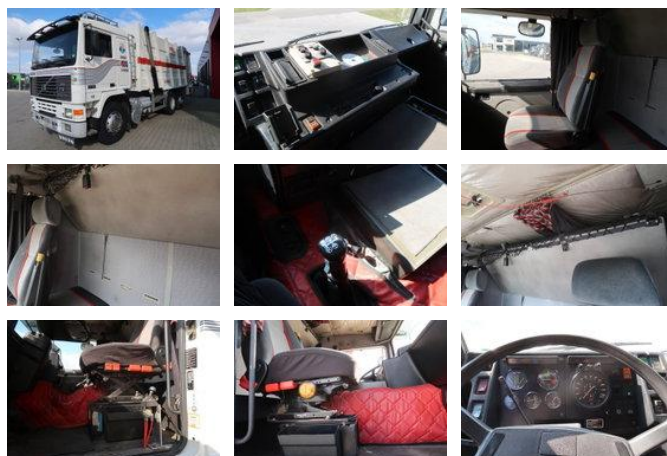

Volvo F 12.400 Volvo F12-400 Vuilniswagen - Oldtimer

Ogólna charakterystyka

Marka	Volvo
Model	F 12.400
Podkategoria	śmieciarka
Rok budowy	1989
Data pierwszej rejestracji	16-03-2025
Kolor	Dowcip
Stan	Używany
Paliwo	Diesel
Klasa emisji	Euro 0

Właściwości

Pojedynczy ciężarek	12.000kg
Nośność	24.000kg
Kabina	Kabina sypialna
Numer seryjny	YV2H2B4A6KB444833

Volvo F 12.400 Volvo F12-400 Vuilniswagen - Oldtimer

Dane techniczne

Liczba osi	3
Konfiguracja osi	6x2
Przenoszenie	Skrzynia biegów manualna
Aktywa	400hp

Akcesoria

- Air conditioning
- Aluminium fuel tank
- Leaf spring suspension
- Sleeper cab
- Heavy duty engine brake
- Visor
-
- Drumbrakes
- Liftaxle
-