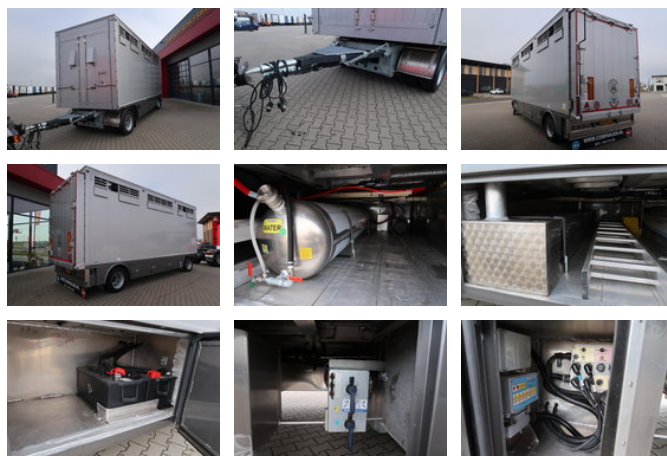

Pezzaioli N/A RBA22 ER - Brand new!

Ogólne cechy

Marka	Pezzaioli
Podkategoria	Zwierzęta
licencePlate	06-wlj-3
Rok budowy	2024
Kolor	Szary
Ogólny stan	Bardzo dobry

Właściwości

Masa własna	6.000kg
payloadWeight	14.000kg
GVW	20.000kg
length	720cm
width	255cm

Pezzaioli N/A RBA22 ER - Brand new!

Specyfikacje techniczne

numberOfAxles

2

Opis

New Pezzaioli trailer, 2 sliding gates, with inner door for safety. Left and right fans, equipped with drinking troughs. inside height 2.75 also suitable for horses