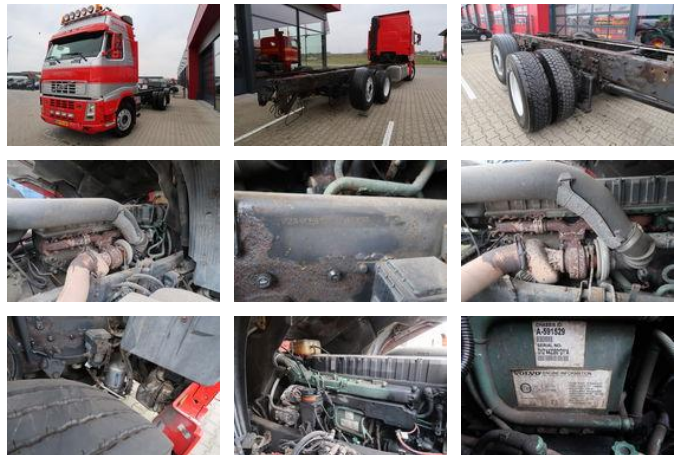

## Volvo FH 12.460 FH 12-460 Chassis Cabine

### Características generales

Marca	Volvo
Modelo	FH 12.460
Subcategoría	Chasis cabina
Placa de matrícula	BP-TG-34
Lectura del odómetro	999.999km
Año de construcción	2004
Fecha del primer registro	23-11-2004
Condición	Usado
Combustible	Diesel
Clase de emisión	Euro 3

### Características

Peso vacío	14.310kg
payloadWeight	12.690kg
GWV	27.000kg
Longitud	959cm
Ancho	255cm
Cabina	Cabina dormitorio

## Especificaciones técnicas

Número de ejes	3
Configuración de ejes	6x2
Transmisión	Automático
Activos	460hp