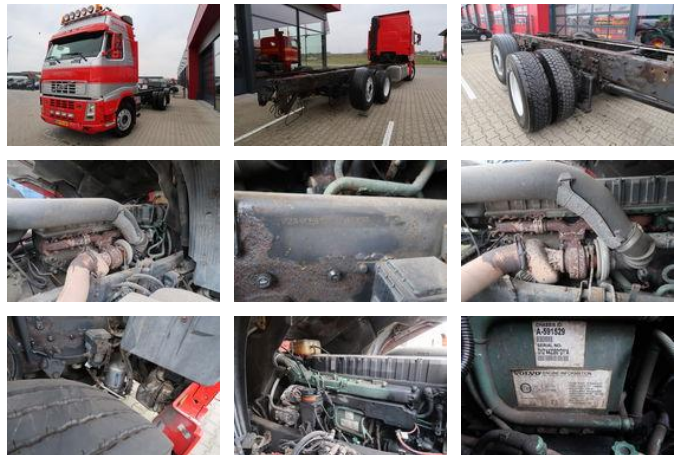

## Volvo FH 12.460 FH 12-460 Chassis Cabine - 2004

### Características generales

Marca	Volvo
Modelo	FH 12.460
Subcategoría	Chasis cabina
Placa de matrícula	BP-TG-34
Lectura del odómetro	999.999km
Año de construcción	2004
Fecha del primer registro	23-11-2004
Condición	Usado
Combustible	Diesel
Clase de emisión	Euro 3

### Características

Peso vacío	14.310kg
payloadWeight	12.690kg
GWV	27.000kg
Longitud	959cm
Ancho	255cm
Cabina	Cabina dormitorio

## Especificaciones técnicas

Número de ejes	3
Configuración de ejes	6x2
Transmisión	Automático
Activos	460hp