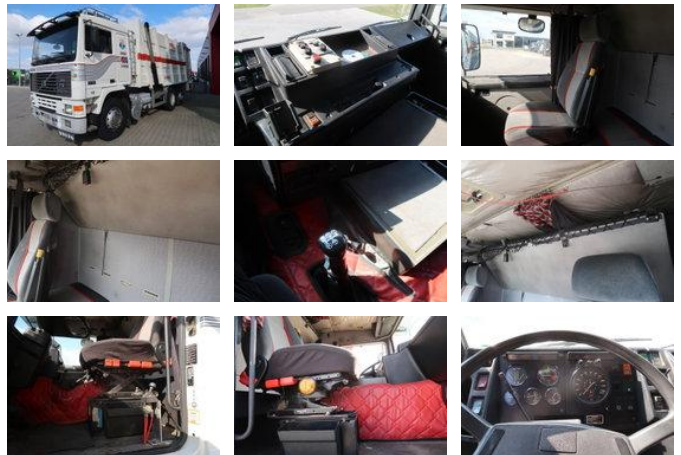

Volvo F 12.400 Volvo F12-400 Vuilniswagen - Oldtimer

Características generales

Marca	Volvo
Modelo	F 12.400
Subcategoría	Camión de basura
Año de construcción	1989
Fecha de primera inscripción	16-03-2025
Color	Ingenio
Condición	Usado
Combustible	Diesel
Clase de emisiones	Euro 0

Propiedades

Peso individual	12.000kg
Capacidad de carga	24.000kg
Cabina	Cabaña para dormir
Número de serie	YV2H2B4A6KB444833

Volvo F 12.400 Volvo F12-400 Vuilniswagen - Oldtimer

Especificaciones técnicas

Número de ejes	3
Configuración de ejes	6x2
Transmisión	Transmisión manual
Activos	400hp

Accesorios

- Aire acondicionado
- Tanque de combustible de aluminio
- Suspensión
- Cabina de dormir
- Freno de motor reforzado
- Parasol
-
- Drumbrakes
- Liftaxle
-