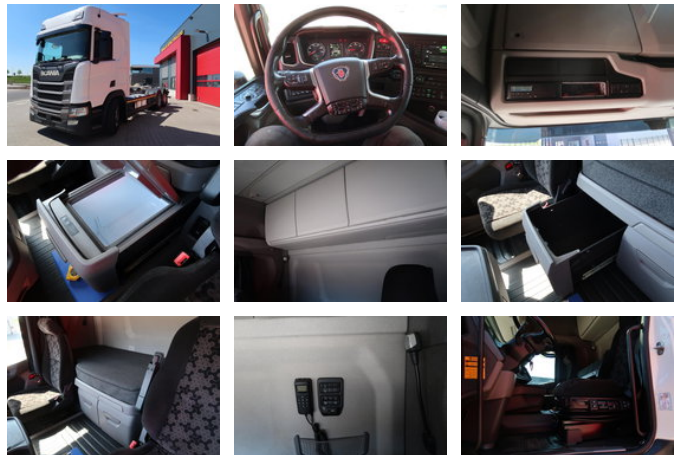

Scania R450 R450

Características generales

Marca	Scania
Modelo	R450
Subcategoría	Chasis cabina
Lectura del odómetro	531.611km
Año de construcción	2021
Fecha del primer registro	13-10-2021
Color	Ingenio
Condición	Usado
Combustible	Diesel
Clase de emisión	Euro 6

Características

Cabina

Cabina dormitorio

Scania R450 R450

Especificaciones técnicas

Número de ejes	3
Configuración de ejes	6x2
Transmisión	Automático
Activos	450hp

Accesorios

- Trailer coupling
- Automatic
- Ordenador de a bordo
- Climate control
- Electric windows
- steering axle 3e
- Asistente de mantenimiento de carril
- Air suspension system
- Parkassist
- Espejos calefactables
- ABS
- Aire acondicionado
- Tanque de combustible de aluminio
- Cierre central de puertas
- Cruise control
- Spoiler para el techo
- Ventanas electrónicas
- Bajo Ruido
- Nevera
- Cabina de dormir
- Limitador de velocidad
- Vehicle heater
- Luces brillantes
- Puerta lateral
- Anti-lock braking system
- EBS
- Led lighting
- Retarder
- Spoilers
-
- Remote control
- Disc brakes
- Line detection
- Air suspension all around
- Lifthaxle