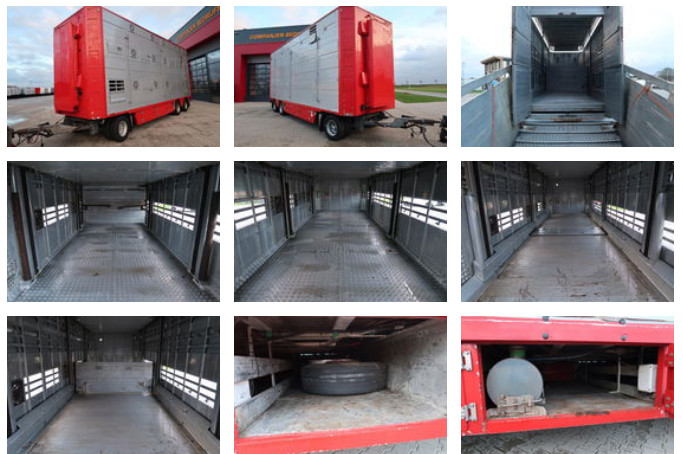

Pezzaioli RBA 31 - 2002 - 3 Floors - Livestock transport

Características generales

Marca	Pezzaioli
Subcategoría	Ganado
Placa de matrícula	WG-JD-19
Año de construcción	2002
Fecha del primer registro	24-09-2002
Condición	Usado
Condición general	Bien

Características

Peso vacío	8.920kg
payloadWeight	18.080kg
GWV	27.000kg
Longitud	820cm
Ancho	251cm

Pezzaioli RBA 31 - 2002 - 3 Floors - Livestock transport

Especificaciones técnicas

Número de ejes

3

Descripción

Length of cattle box 8.20m Type 2

Accesorios

- ABS
- 3 Floors
- lifting roof
- Storage space
- Led lighting
-
- Aggregate
- Hydraulic floors
- Drinking water installation
-
- Fans
- Diagonal corners
-
- Air suspension
- Drumbrakes
-