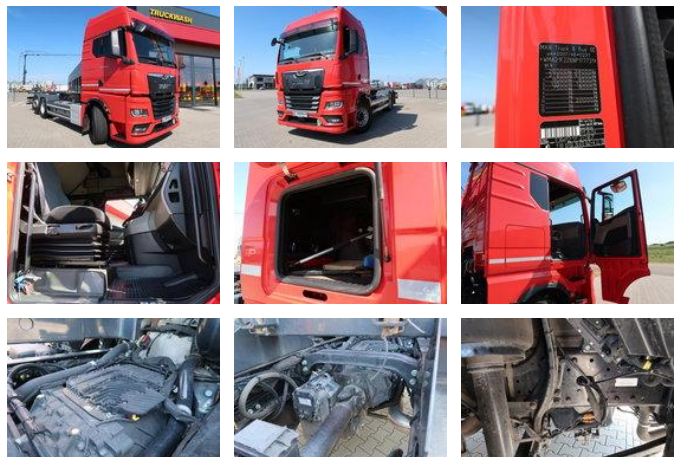

## MAN TGX 26.470 - BDF - Retarder - 2021 - Steering axle

### Características generales

Marca	MAN
Subcategoría	Caja móvil
Lectura del odómetro	552.681km
Año de construcción	2021
Color	Rojo
Condición	Usado
Combustible	Diesel
Clase de emisión	Euro 6

## Especificaciones técnicas

Número de ejes	3
Configuración de ejes	6x2
Transmisión	Automático
Activos	470hp