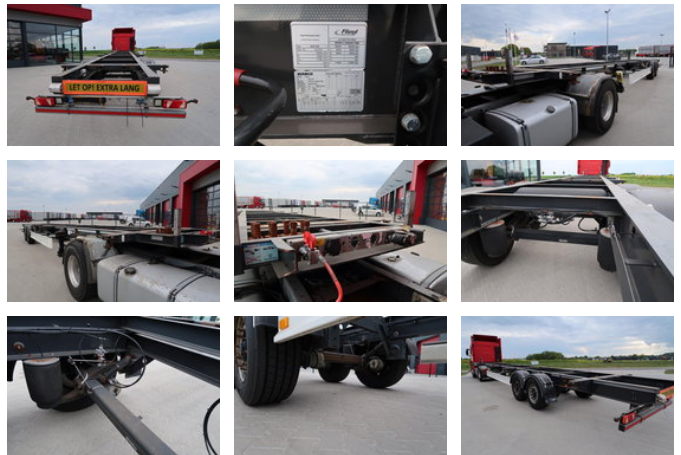

## Fliegl SZS300 - 2015 - Container chassis

### Características generales

Marca	Fliegl
Subcategoría	Chasis contenedor
Placa de matrícula	ON-68-VZ
Año de construcción	2015
Fecha del primer registro	02-07-2015
Condición	Usado
Condición general	Muy bien

### Características

Longitud	1.335cm
Ancho	2.550cm