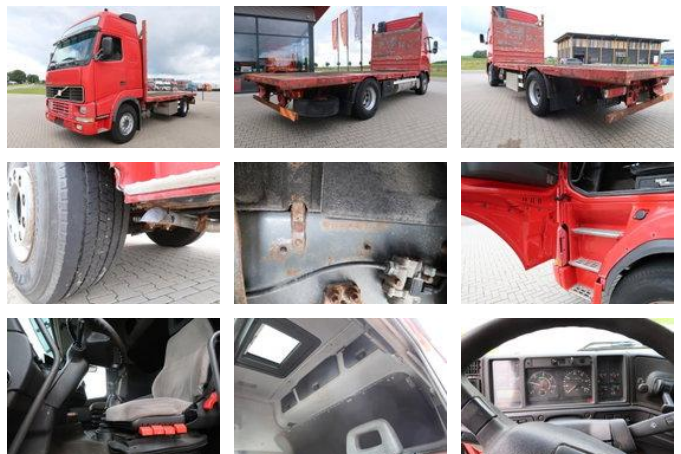

Volvo FH 12.420 FH 12-420 - Platform truck

Allgemeine Merkmale

Marke	Volvo
Modell	FH 12.420
Unterkategorie	Pritschenwagen
Zählerstand	258.488km
Datum der Erstzulassung	13-03-2000
Farbe	Rot
Zustand	Gebraucht
Kraftstoff	Diesel
Emissionsklasse	Euro 2

Eigenschaften

Ledig gewicht	8.959kg
Belastbarkeit	18.000kg
Kabine	Schlafkabine

Volvo FH 12.420 FH 12-420 - Plattform truck

Technische Spezifikationen

Anzahl der Achsen	2
Achsenkonfiguration	4x2
Übertragung	Schaltgetriebe
Vermögenswerte	420hp

Beschreibung

Hochleistungs-Motorbremse Ladeflächenlänge: 6,20 m

Zubehör

- Trailer coupling
- Luftgefederte Sitze
- Lenkhilfe
- Antiblockiersystem
- Klimaanlage
- Geschwindigkeitsregelanlage
- Parabolfederung
- Schlafkabine
- Geschwindigkeitsbegrenzer
- Zugmaul
- Bremskraftverstärker
- Sonnenschutzklappe
- größer Stauraum
-