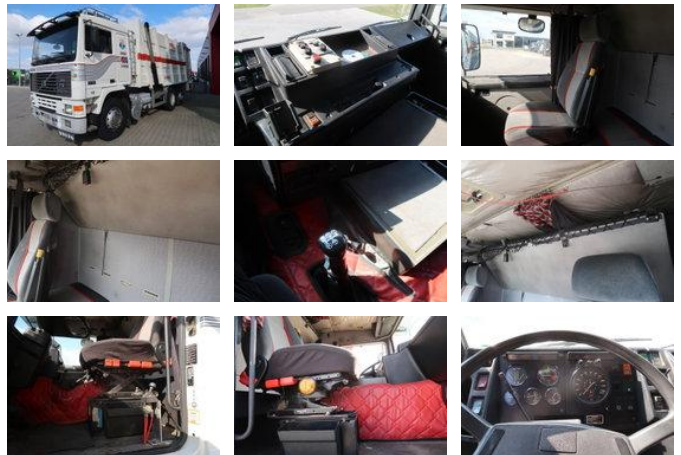

Volvo F 12.400 Volvo F12-400 Vuilniswagen - Oldtimer

Allgemeine Merkmale

Marke	Volvo
Modell	F 12.400
Unterkategorie	Müllwagen
Baujahr	1989
Datum der Erstzulassung	16-03-2025
Farbe	Witz
Zustand	Gebraucht
Kraftstoff	Diesel
Emissionsklasse	Euro 0

Eigenschaften

Ledig gewicht	12.000kg
Belastbarkeit	24.000kg
Kabine	Schlafkabine
Seriennummer	YV2H2B4A6KB444833

Volvo F 12.400 Volvo F12-400 Vuilniswagen - Oldtimer

Technische Spezifikationen

Anzahl der Achsen	3
Achsenkonfiguration	6x2
Übertragung	Schaltgetriebe
Vermögenswerte	400hp

Zubehör

- Klimaanlage
- Aluminium-Kraftstofftank
- Blattfederung
- Schlafkabine
- Bremskraftverstärker
- Sonnenschutzklappe
-
- Drumbrakes
- Liftaxle
-