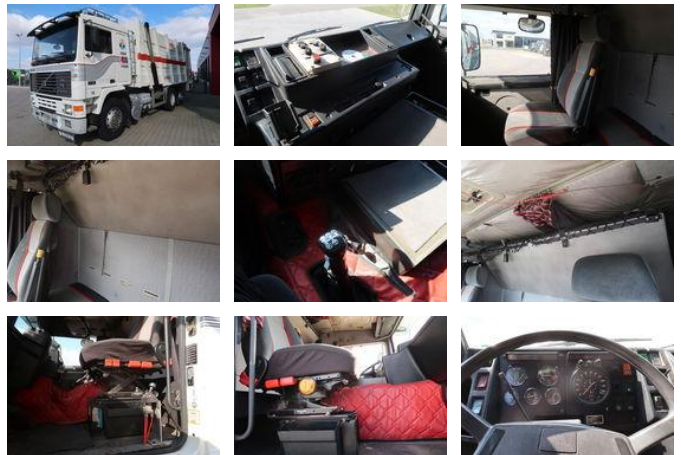

Volvo F 12.400 Volvo F12-400 Vuilniswagen - Oldtimer

Allgemeine Merkmale

Marke	Volvo
Model	F 12.400
Unterkategorie	Müllwagen
Baujahr	1989
Datum der Erstzulassung	16-03-2025
Farbe	Weiß
Zustand	Gebraucht
Kraftstoff	Diesel
Emissionsklasse	Euro 0

Eigenschaften

Leergewicht	12.000kg
Tragfähigkeit	24.000kg
Kabine	Schlafkabine
Seriennummer	YV2H2B4A6KB444833

Volvo F 12.400 Volvo F12-400 Vuilniswagen - Oldtimer

Technische Spezifikationen

Anzahl der Achsen	3
Achsenkonfiguration	6x2
Übertragung	Handgeschenk
Motorleistung	400hp

Zubehör

- Klimaanlage
- Aluminium-Kraftstofftank
- Blattfederung
- Schlafkabine
- Bremskraftverstärker
- Sonnenschutzklappe
-
- Drumbrakes
- Liftaxle
-