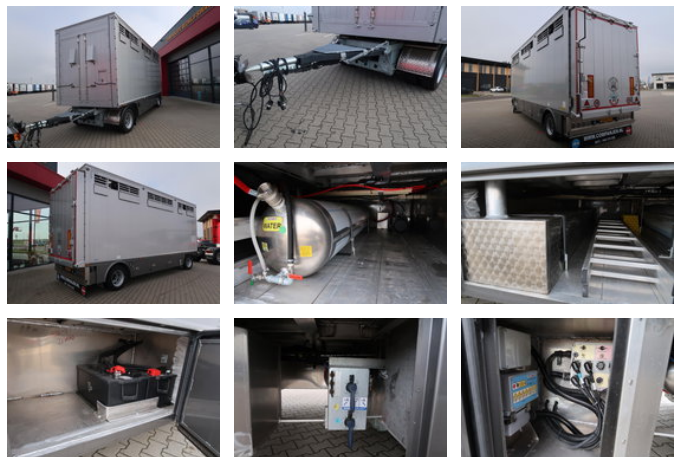

## Pezzaioli N/A RBA22 ER - Brand new!

### Eigenschaften

Leergewicht	6.000kg
Tragfähigkeit	14.000kg
GVW	20.000kg
Länge	720cm
Breite	255cm