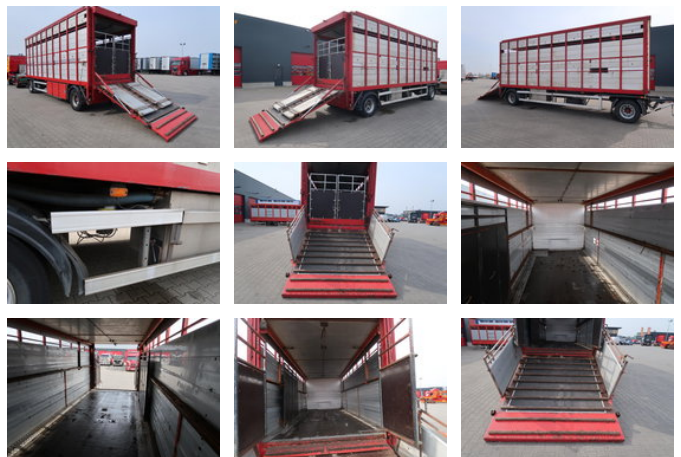

GS A1C-2000N

Allgemeine Merkmale

Marke	GS
Unterkategorie	Viehanhänger
Nummernschild	WY-96-zt
Baujahr	2000
Datum der Erstzulassung	18-07-2000
Farbe	Rot
Zustand	Gebraucht

Eigenschaften

Leergewicht	8.000kg
Tragfähigkeit	12.000kg
GVW	20.000kg
Breite	248cm

GS A1C-2000N

Technische Spezifikationen

Anzahl der Achsen

2

Zubehör

- Hebebühne
- großer Stauraum
-
- Luftfederung
- Drumbrakes
-